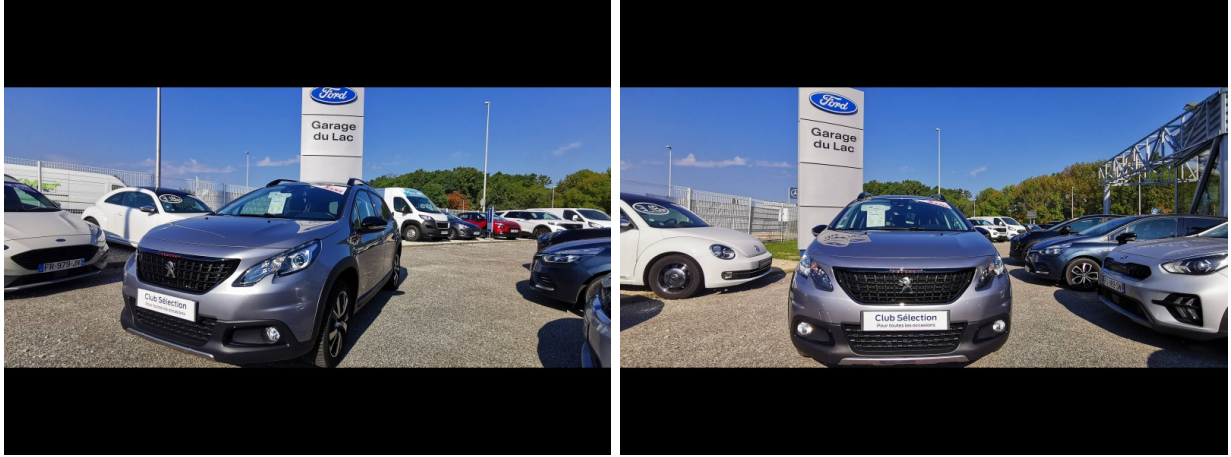

Ford Annemasse

PEUGEOT 2008 1.2 PureTech 130ch GT Line S&S d'occasion

Occasion

PEUGEOT 2008

1.2 PureTech 130ch GT Line S&S

Ford Annemasse

04 50 95 21 50

Prix :

14 490 €

Un crédit vous engage et doit être remboursé. Vérifiez vos capacités de remboursement avant de vous engager.

Caractéristiques du véhicule

- Kilométrage : 64 200 km
- Puissance réelle : 128 ch
- Énergie : Essence
- Boîte de vitesse : Manuelle
- Carrosserie : Tout Terrain
- Nombre de portes : 5 portes
- Année : 2019
- Puissance fiscale : 7 CV
- Couleur : Gris Platinium
- Garantie : Maurin 6 Mois 6 mois