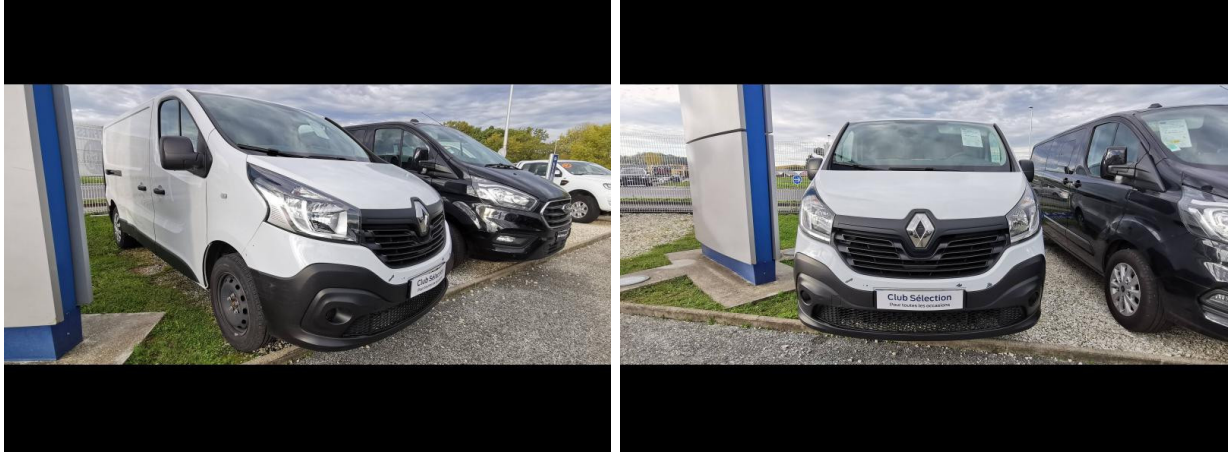

Ford Annemasse

RENAULT Trafic Fg VUL L2H1 1300 1.6 dCi 125ch energy Confort Euro6 d'occasion

Occasion

RENAULT Trafic Fg VUL

L2H1 1300 1.6 dCi 125ch energy Confort Euro6

Ford Annemasse

04 50 95 21 50

Prix :

18 850 €

Un crédit vous engage et doit être remboursé. Vérifiez vos capacités de remboursement avant de vous engager.

Caractéristiques du véhicule

- Kilométrage : 106 900 km
- Puissance réelle : 125 ch
- Énergie : Diesel
- Boîte de vitesse : Manuelle
- Carrosserie : Fourgon VUL
- Nombre de portes : 4 portes
- Année : 2019
- Puissance fiscale : 5 CV
- Couleur : Blanc Glacier
- Garantie : Maurin 6 Mois 6 mois